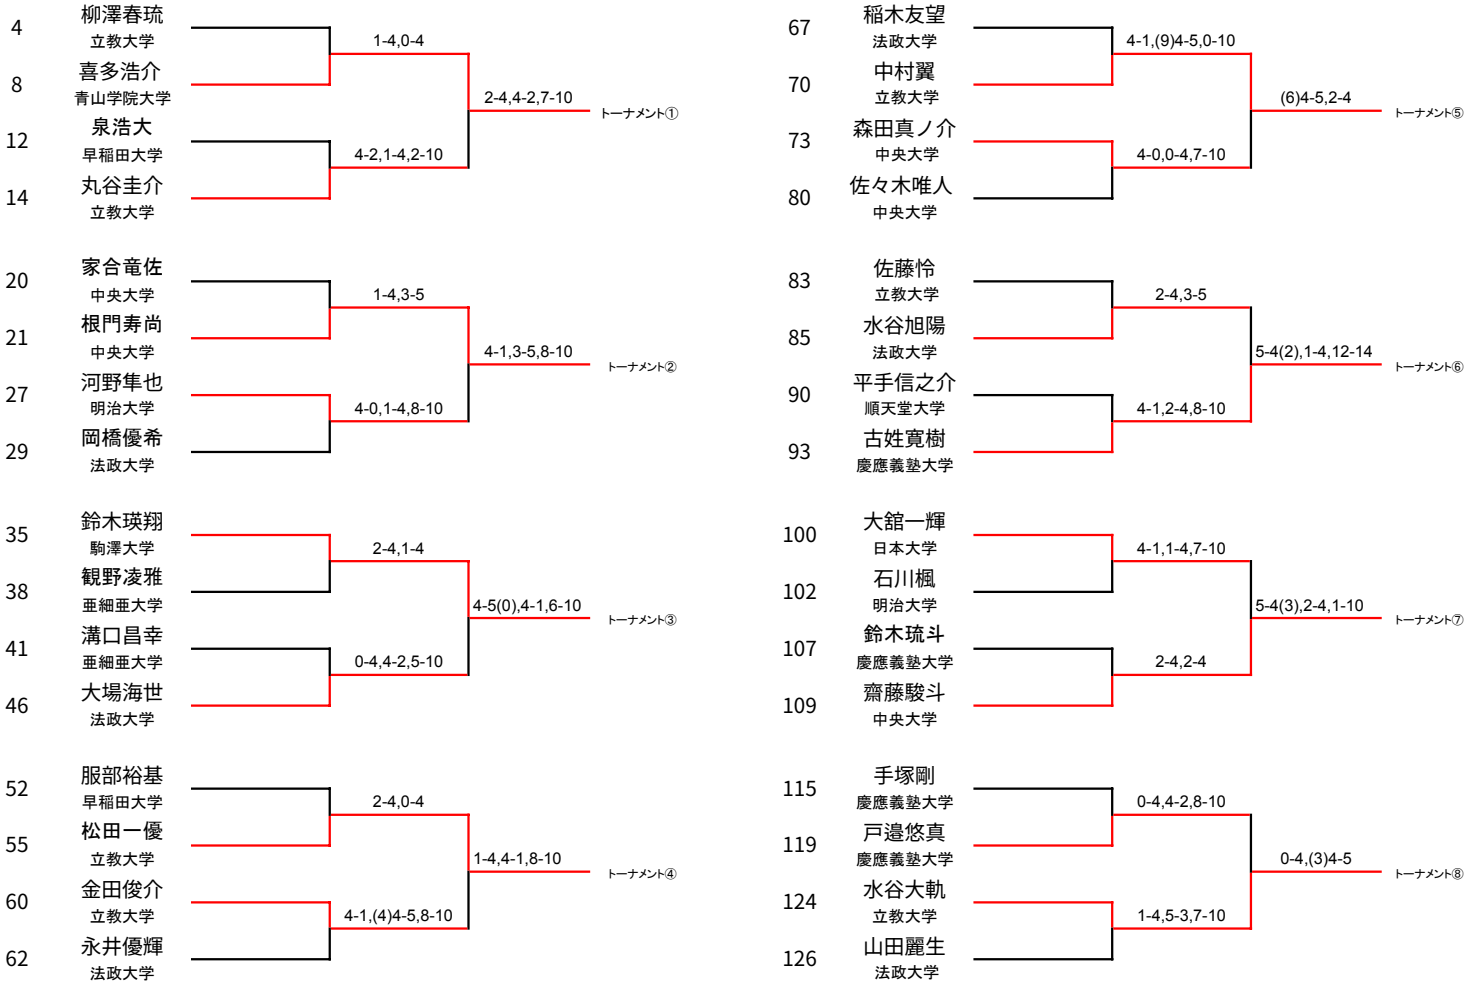

MSインカレインドア本戦決め 2R負け32人対象
32人中25人出場可能

4人負け残りトーナメント(1回でも勝てば本戦)

負け上がり対象勝ち上がりトーナメント